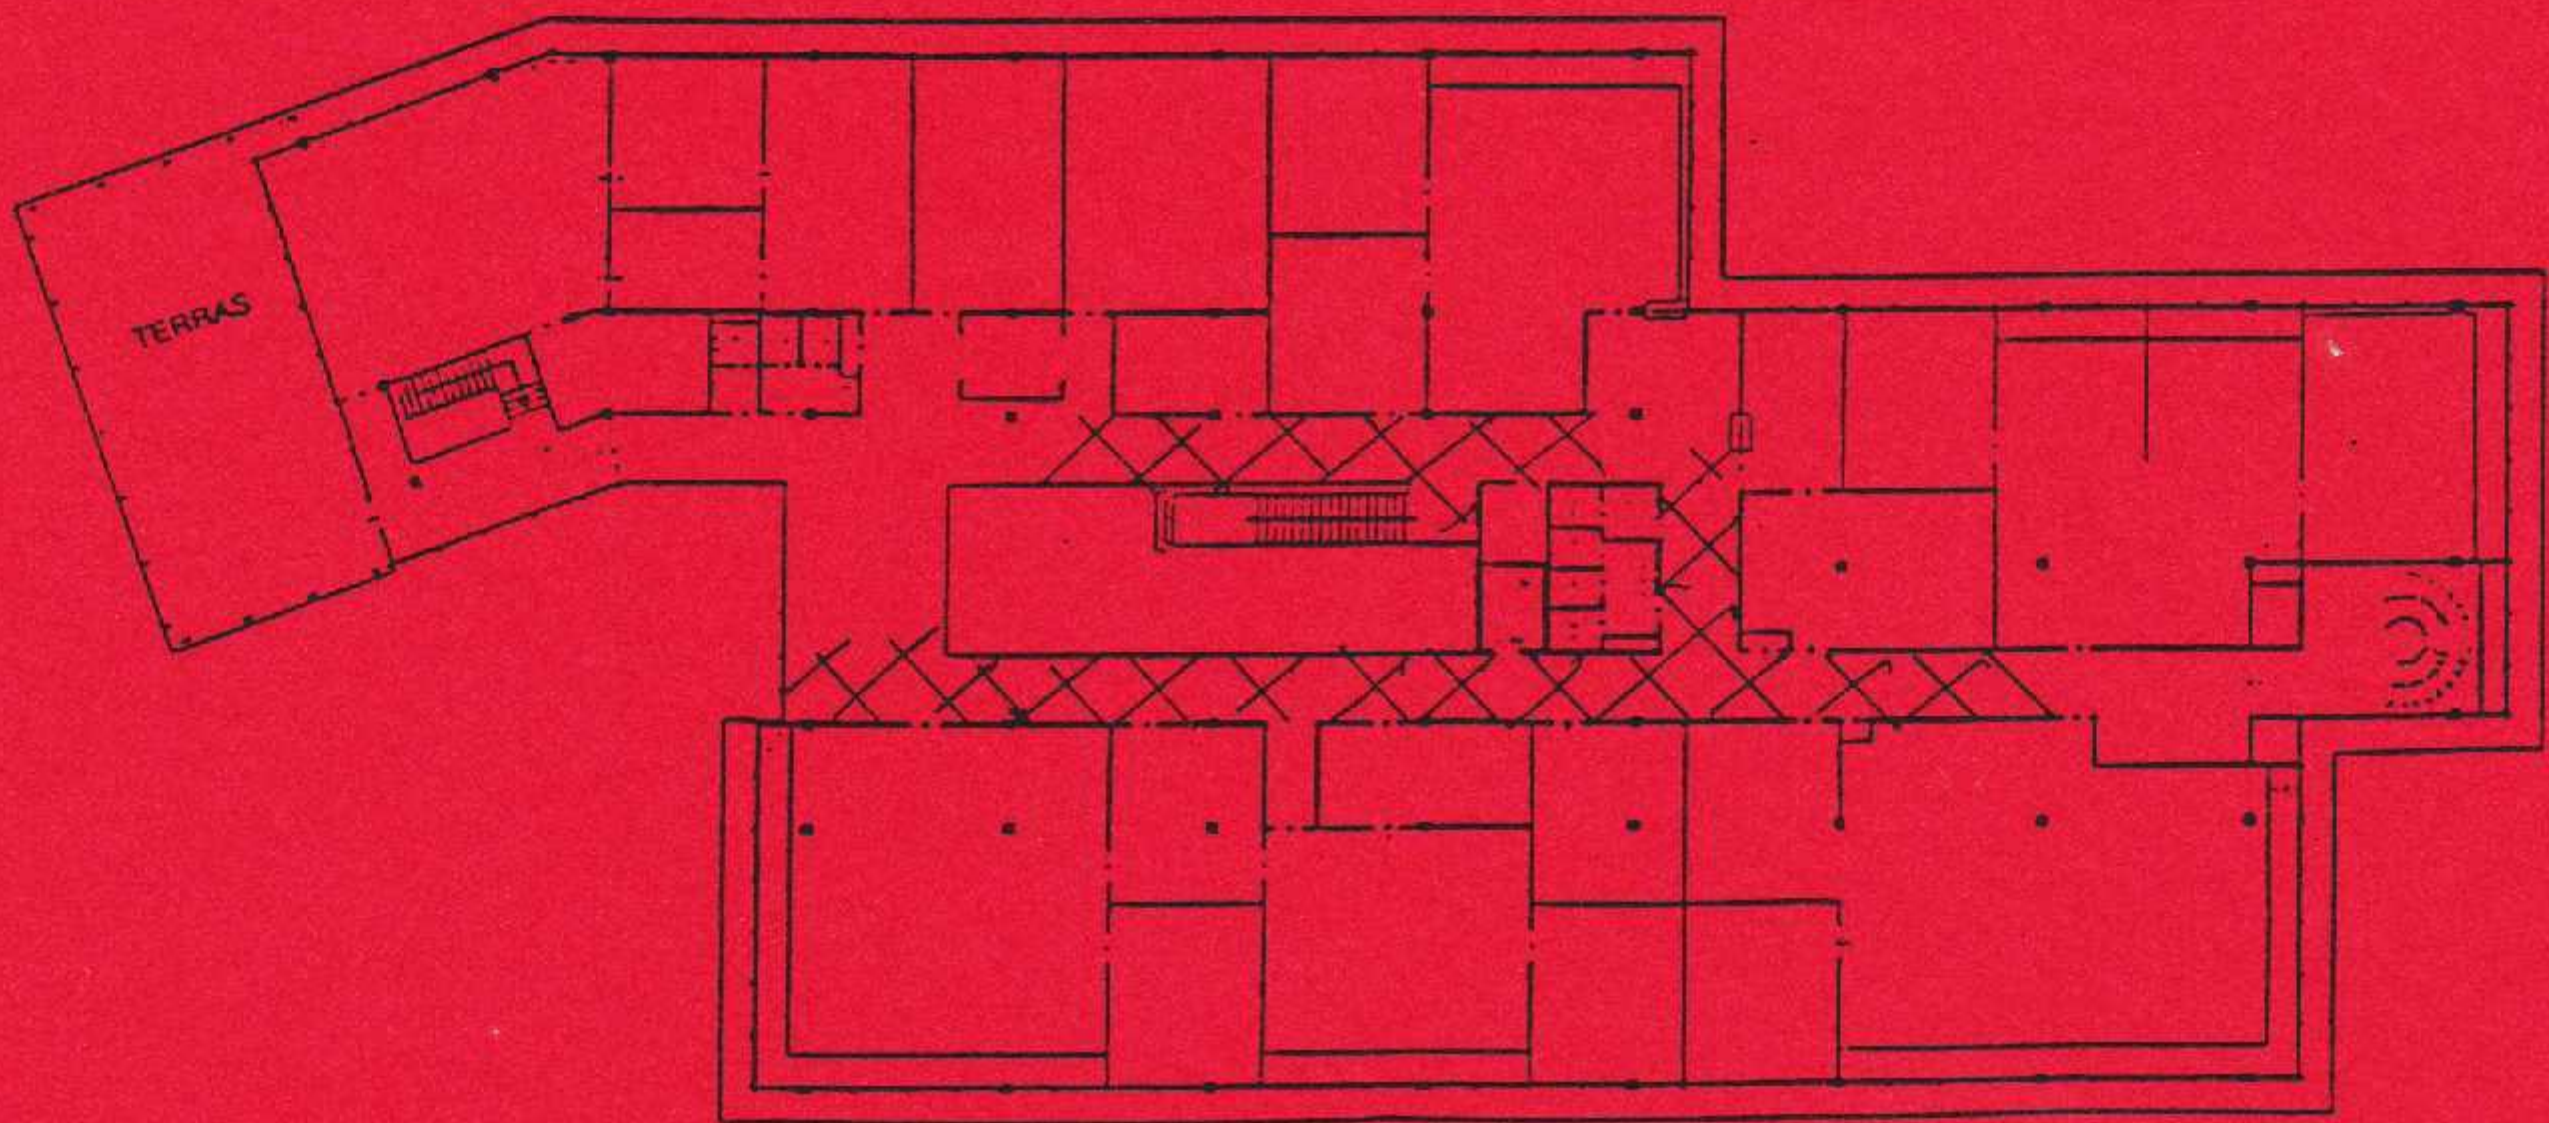

Begane grond

expositie

Verdieping

Katalogus van de tentoonstelling in het Gemeentekantoor te Oostendorp
van:

De Kamper Schildersvereniging "De Varfdeuze".

Van 21 november 1988 - 23 januari 1989 exposeren 17 leden van de Kamper schildersvereniging "De Varfdeuze" in het gemeentekantoor te Oostendorp.